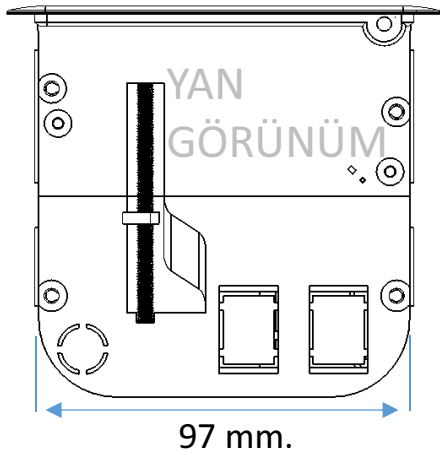

Ürün Adı	1100 Serisi Priz Kasası
Ürün Kodu	1100 12
Modül Sayısı	12 Modül (45x22,5 mm)
Malzeme	Yanlar: Plastik ABS Gövde: Alüminyum

325 mm.

111 mm.

ÜST GÖRÜNÜM

102 mm.

ÖN GÖRÜNÜM

313 mm.

YUVA ÖLÇÜSÜ