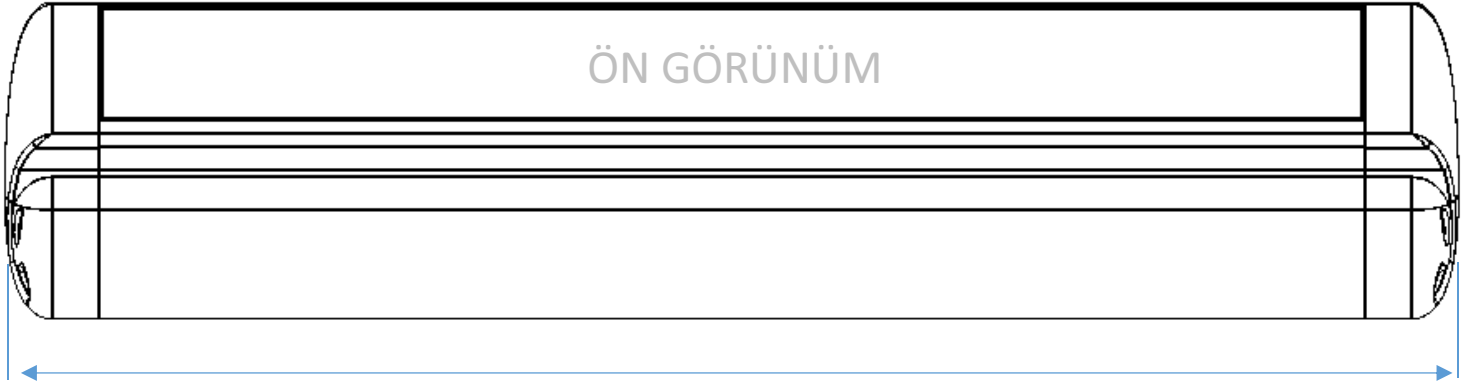

Ürün Adı	1400 Serisi Priz Kasası
Ürün Kodu	1400 12
Modül Sayısı	12 Modül (45x22,5 mm)
Malzeme	Yanlar: Plastik ABS Gövde: Alüminyum

311 mm.

108 mm.