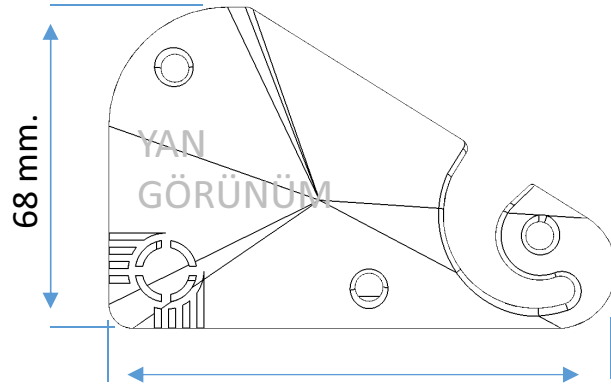

Ürün Adı	1400 Serisi Priz Kasası
Ürün Kodu	1400 12
Modül Sayısı	12 Modül (45x22,5 mm)
Malzeme	Yanlar: Plastik ABS Gövde: Alüminyum

311 mm.

108 mm.